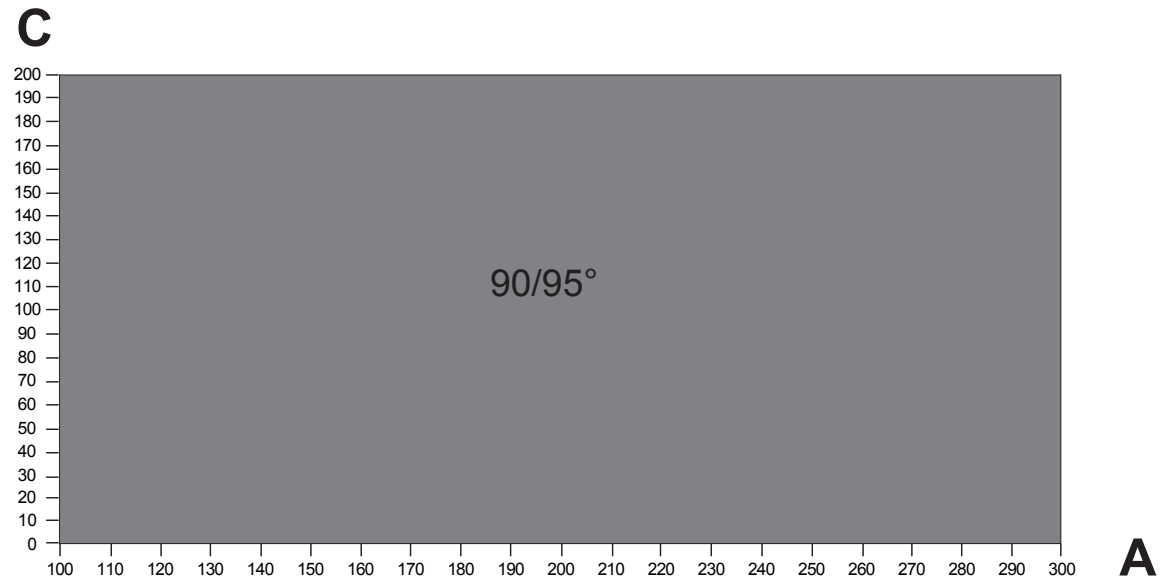

**LIMIT USE**

IT	EN	FR	ES	DE	PT	PL	CZ	H	NL	SLO
VELOCITÀ APERTURA	OPENING SPEED	VITESSE OUVERTURE	VELOCIDAD APERTURA	GESCHWINDIGKEIT BEIM OEFFNEN	VELOCIDADE ABERTURA	PREDKOSC OTWIERANIA	RYCHLOST OTVIRANI	NYITASI SEBESSEG	OPENINGSSNELHEID	HITROST ODPIRANJA
VELOCITÀ CHIUSURA	CLOSING SPEED	VITESSE FERMETURE	VELOCIDAD CIERRE	GESCHWINDIGKEIT BEIM SCHLIESSEN	VELOCIDADE ENCERRAMENTO	PREDKOSC ZAMYKANIA	RYCHLOST ZAVRENI	ZARASI SEBESSEG	SLUITINGSSNELHEID	HITROST ZAPIRANJA
[3]= media MAX!	[3]=medium MAX!	[3]=moyenne MAX!	[3]=medio MAX!	[3]=medium MAX!	[3]=medio MAX!	[3]=srednio MAX!	[3]=stredni MAX!	[3]=kozepes MAX!	[3]=middel MAX!	[3]=srednja MAX!