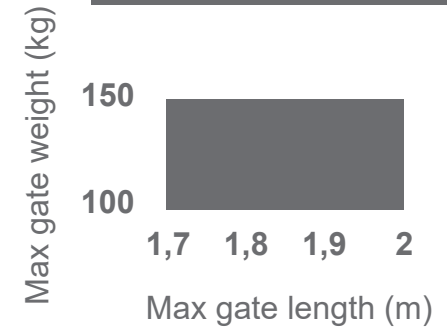

**LIMIT USE**

IT	EN	FR	ES	DE	PT	PL	CZ	H	NL	SLO
VELOCITÀ APERTURA	OPENING SPEED	VITESSE OUVERTURE	VELOCIDAD APERTURA	GESCHWINDIGKEIT BEIM OEFFNEN	VELOCIDADE ABERTURA	PREDKOSC OTWIERANIA	RYCHLOST OTVIRANI	NYITASI SEBESSEG	OPENINGSSNELHEID	HITROST ODPIRANJA
VELOCITÀ CHIUSURA	CLOSING SPEED	VITESSE FERMETURE	VELOCIDAD CIERRE	GESCHWINDIGKEIT BEIM SCHLIESSEN	VELOCIDADE ENCERRAMENTO	PREDKOSC ZAMYKANIA	RYCHLOST ZAVRENI	ZARASI SEBESSEG	SLUITINGSSNELHEID	HITROST ZAPIRANJA
[3]= media MAX!	[3]=medium MAX!	[3]=moyenne MAX!	[3]=medio MAX!	[3]=medium MAX!	[3]=medio MAX!	[3]=srednio MAX!	[3]=stredni MAX!	[3]=kozepes MAX!	[3]=middel MAX!	[3]=srednja MAX!